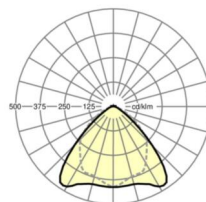

CARACTÉRISTIQUES

Numéro de commande	19510027310
Numéro EAN	4020863446049
Tarif des douanes	94051190
Marque de certification	IP 20, Classe d'isolation I, F, HACCP DIN10500/Food/IFS-pertinence liée à l'application/BRC, Intérieur, CE
Degré de résistance aux chocs IK	IK03 (5°C bis 35°C)
Température ambiante	ta 5°C à 35°C
Durée de la garantie	5 Années
Programmes d'aide de l'État	BEG - subvention fédérale pour les bâtiments performants (valable uniquement pour l'Allemagne)

ÉLECTROTECHNIQUE

Ballast	Pilote électronique, éclairage de secours 3 h (1 pièce)
Puissance du système	36W
Tension secteur	230V/50Hz
Disjoncteur (courant de appel)	17 unités/B10, 28 unités/B16, 29 unités/C10, 48 unités/C16
Classe de efficacité énergétique/Source de lumière	C

ÉCLAIRAGISME

Équipement	LED, Rendu des couleurs/Température de couleur CRI ≥ 80 / 4000K
Tolérance de localisation chromatique (MacAdam)	3SDCM
Flux lumineux nominal	6991lm
Flux lumineux nominal-éclairage de secours	933lm
Longévité des sources LED	70000h L80/B10 (Tq 35°C), 100000h L80/B50 (Tq 30°C)
Efficacité lumineuse du luminaire	195lm/W
Angle de rayonnement	95° (C0) / 95° (C90)
UGR trans./long.	20.7 / 22.1

LIEN PROFOND

<https://www.regiolux.de/fr/article/19510027310>

Référence	LED 7000lm 840
ηLB	100 %
Φ ↓/↑	98 % / 2 %
UGR trans./long.	20.7 / 22.1